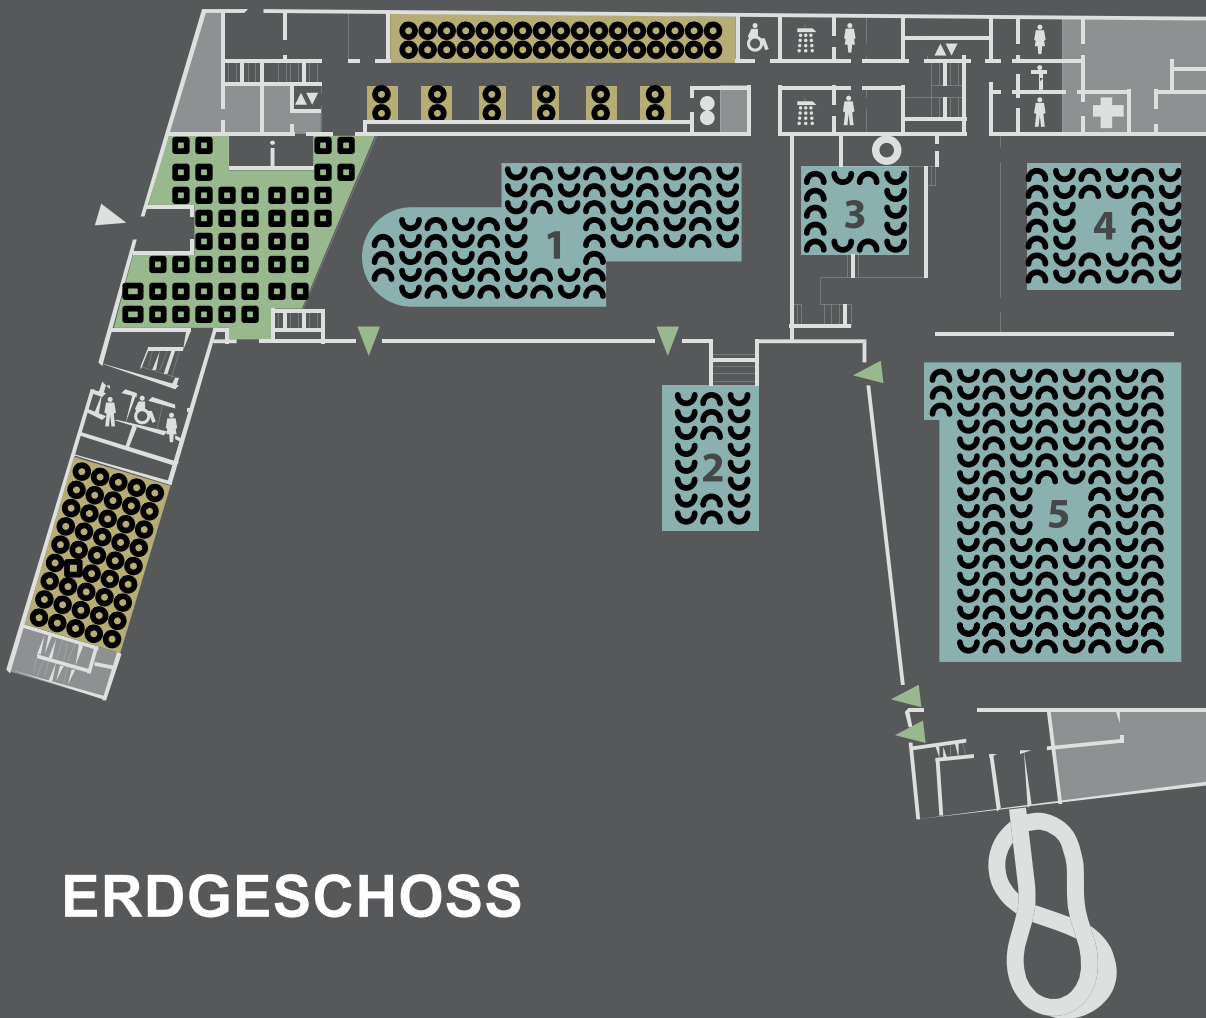

3 EBENEN HALLENBAD, SAUNA & GASTRONOMIE

ERDGESCHOSS

- | | | | | |
|---------------|---------------------------|--------------------|------------------|----------------------|
| ▶ EINGANG | ♿ BARRIEREFREIES WC | ○ AUFSICHT | ■ VERANSTALTUNG | 1 SCHLOSSWEIHERSAUNA |
| ↓ FLUCHTTÜR | ☼ DUSCHEN | ✚ ERSTE HILFE RAUM | ▲ GALERIE | 2 DAMPFBAD |
| i INFORMATION | ♿ BARRIEREFREIES UMKLEIDE | 1 ERLEBNISBECKEN | ▨ UMKLEIDE SAUNA | 3 PFALZGRAFENSAUNA |
| ☑ AUFZUG | 🌊 SCHWIMMBECKEN | 2 SOLEBECKEN | ■ TERRASSE | 4 KRÄUTERSAUNA |
| TREPPE | 🚿 UMKLEIDE | 3 KINDERBECKEN | ■ SAUNABEREICH | 5 SALZSAUNA |
| ♿ WC | 👤 FOYER | 4 KURSBECKEN | | 6 WOLFSTEINSAUNA |
| | 👤 PERSONALBEREICH | 5 SPORTBECKEN | | |